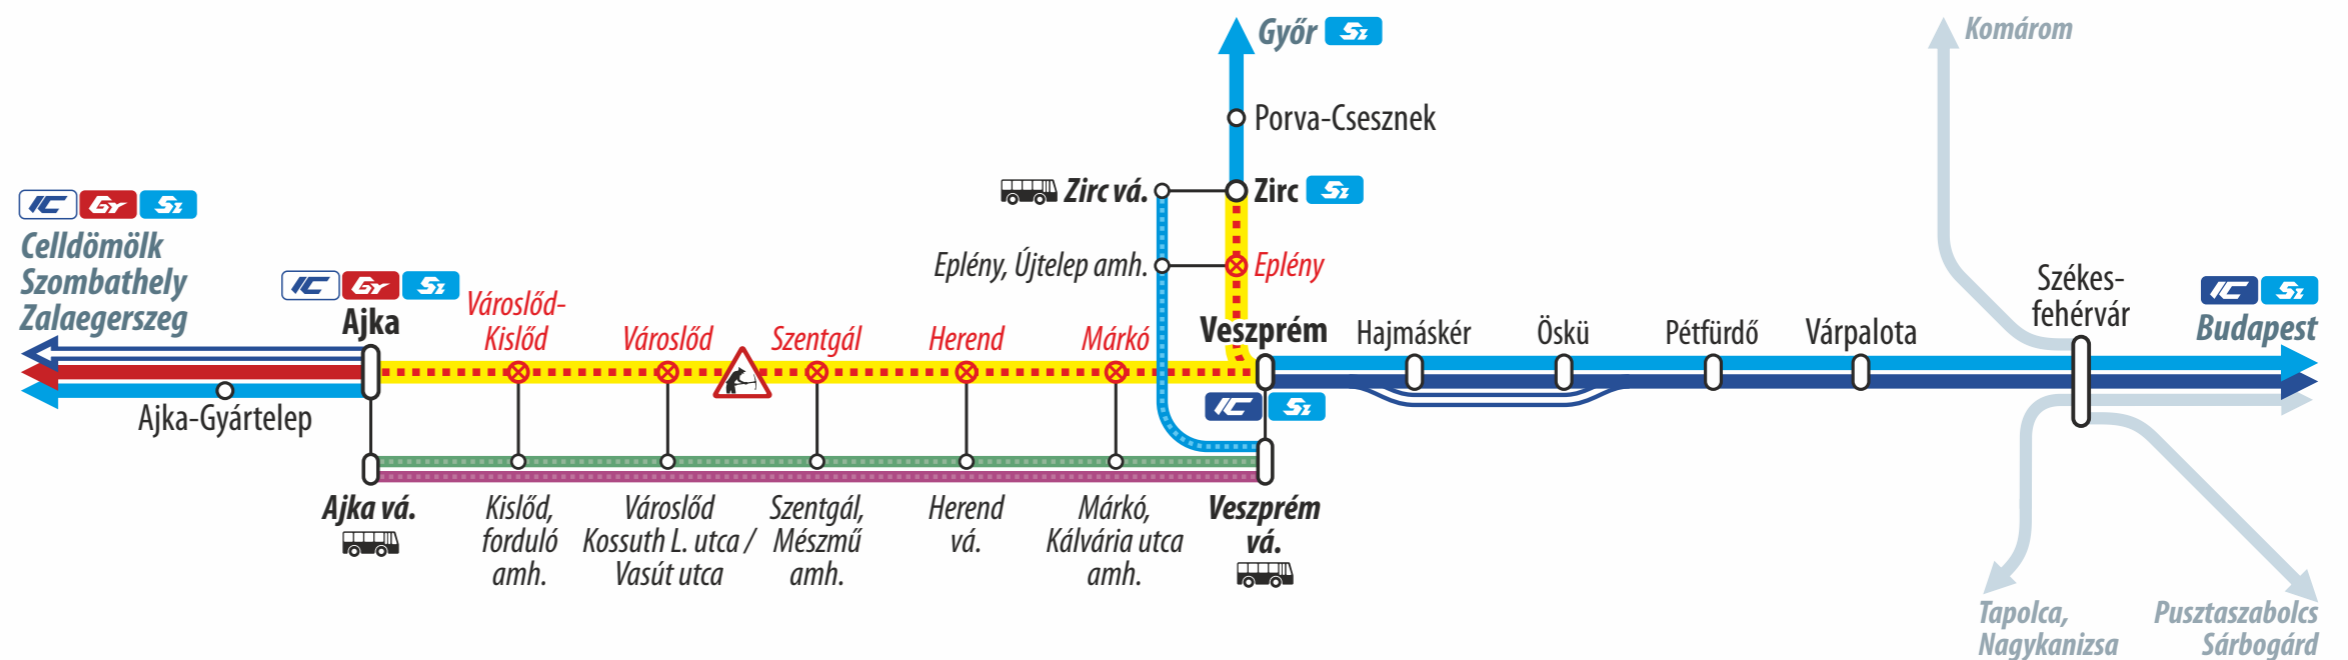

**SZ Veszprém – Győr**

**A vonatok helyett Veszprém és Zirc között vonatpótló autóbuszok közlekednek.**  
Train replacement buses serve the section between Veszprém and Zirc instead of trains.

### Jelmagyarázat / Legend

**Lezárt vasútvonal**  
Closed railway line

**Egyéb vasútvonal**  
Other railway line

**InterCity vonat**  
InterCity train

**Gyorsvonat; személyvonat**  
Fast train; Passenger train

**InterCity vonatpótló autóbusz**  
InterCity train replacement bus  
(Veszprém – Ajka)

**Személyvonatpótló autóbusz**  
Passenger train replacement bus  
(Veszprém – Ajka; Veszprém – Zirc)

MÁV-START / MUSZ - VGZ-020-2205/2-A3